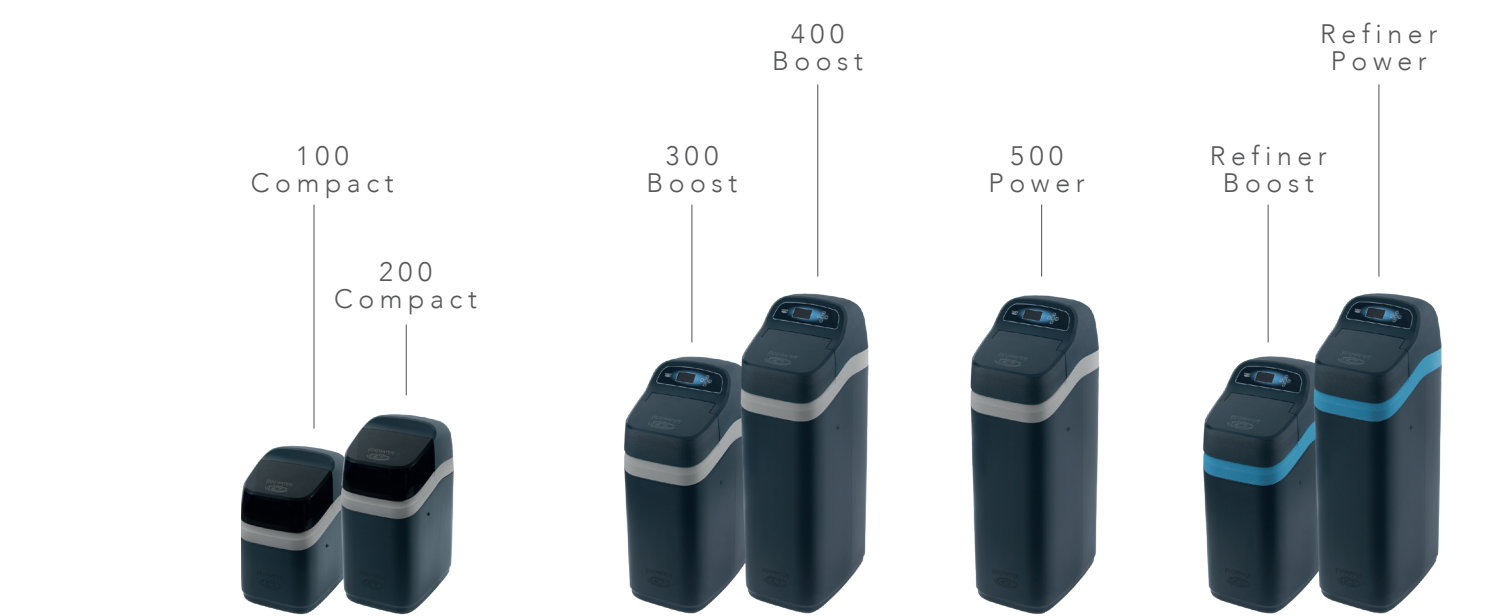

\*Згідно зі звітом Battelle за 2011 рік

	100 COMPACT	200 COMPACT	300 BOOST	400 BOOST	500 POWER	REFINER BOOST	REFINER POWER
Клапан	3/4" SDV		1" SDV		1" DDV	1" SDV	1" DDV
Кришка резервуара для солі	Прозора і знімна		З повільним опусканням				
Автоматичне визначення рівня солі	✓	✓	✓	✓	✓	✓	✓
Алгоритм	Нова Формула 1						
Освітлення резервуара для солі	✓	✓	✓	✓	✓	✓	✓
Wi-Fi	✓	✓	✓	✓	✓	✓	✓
Електроніка	Захищена спеціальним корпусом						
Загальна висота	55,5 см	68 см	88 см	114 см		88 см	114 см
Висота резервуара для солі	34,5 см	47 см	61 см	87 см		61 см	87 см
Висота від підлоги до перепускного клапана	41 см	53,5 см	70,5 см	97 см	100 см	70,5 см	100 см
Ширина	32,5 см		35,5 см			35,5 см	
Глибина	43 см			51 см		51 см	
Живлення	Трансформатор : 240 Вольт (AC) на 24-28 Вольт, 50 Гц (AC)						